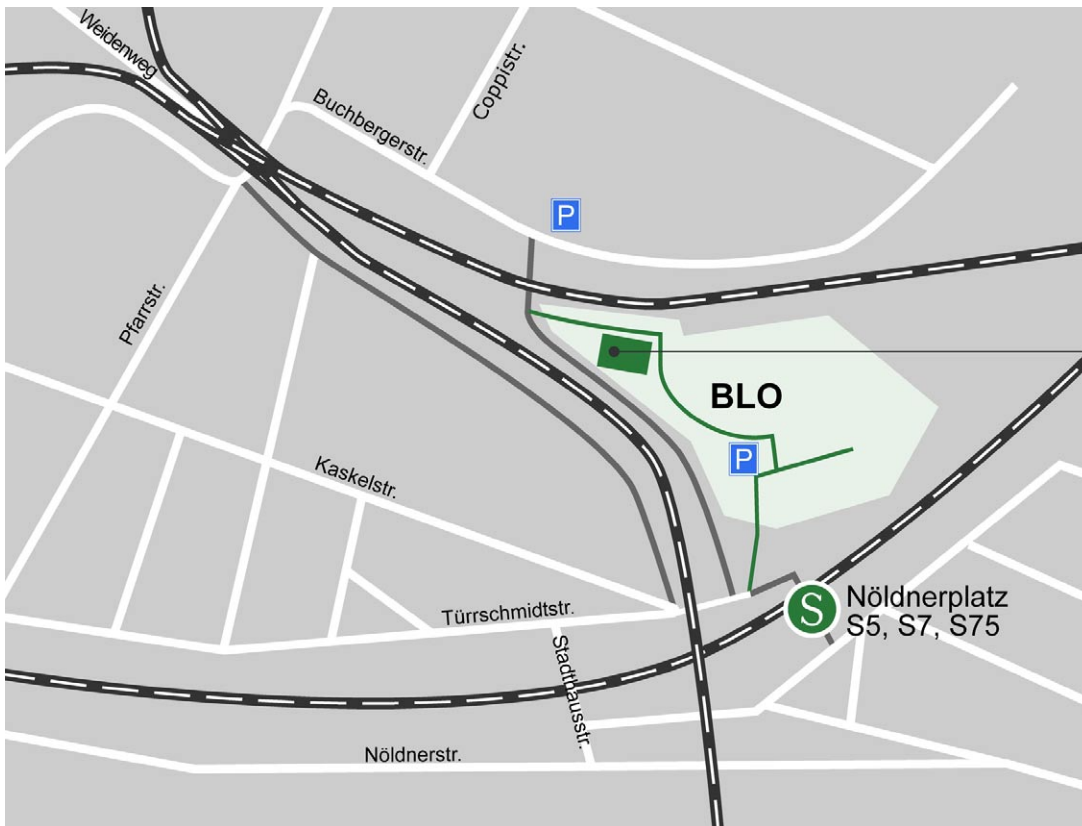

## Anfahrt

GL AUDIO TONSTUDIO

Das **GL AUDIO TONSTUDIO** erreichen Sie über beide Eingänge zum Gelände der BLO-Ateliers: Direkt am S-Bahnhof Nöldnerplatz gelangt man über die Verlängerung der Türschmidtstrasse zum Haupteingang des Geländes und zum Parkplatz, es ist aber auch möglich über die Buchbergerstrasse und durch die Bahnuntertunnelung durch den Nebeneingang zum Haus zu gelangen.